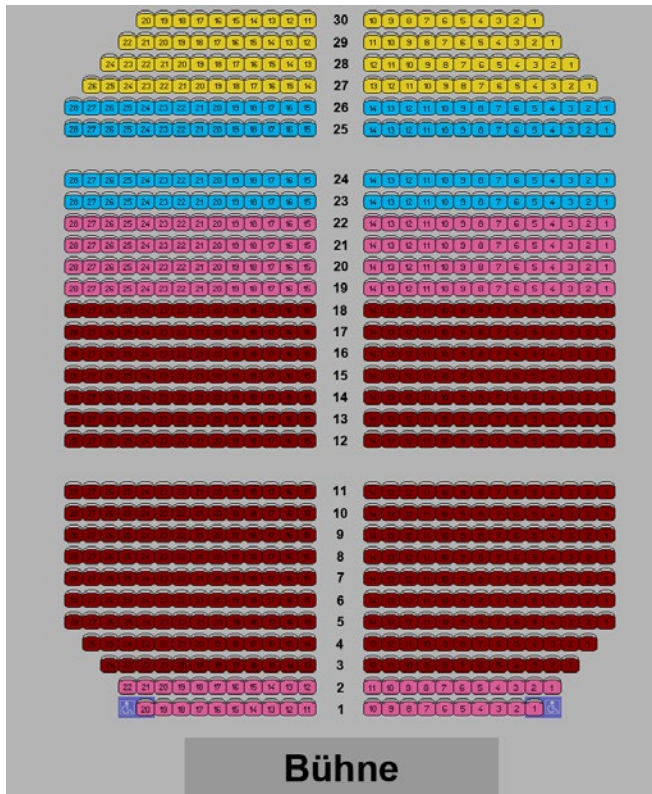

# FERRY PORSCHE CONGRESS CENTER

## Silvesterkonzert

### Preiskategorien

Einzelkarten

Silvesterkonzert

€ 68

€ 58

€ 48

€ 38