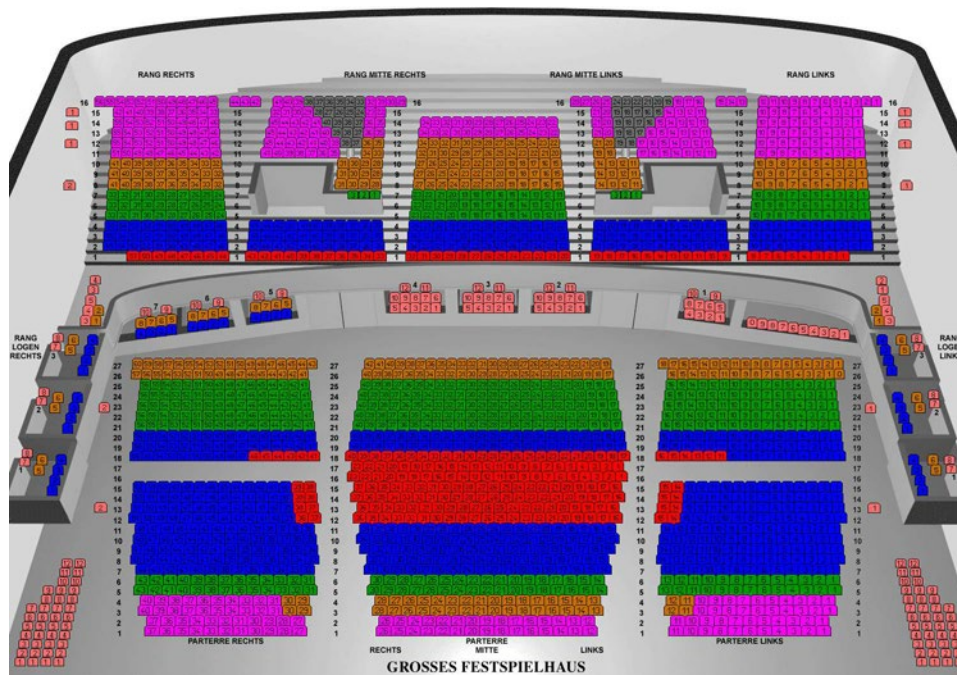

GROSSES FESTSPIELHAUS

Landesblasorchester (10. Oktober 2018)

Preiskategorien

Einzelkarten

Landesblasorchester

- € 68
- € 58
- € 48
- € 38
- € 28

jet ticket