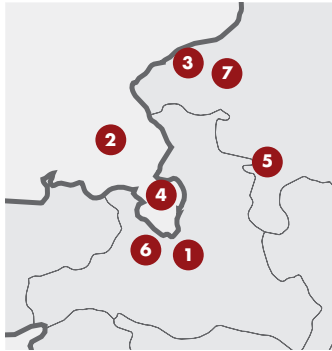

Gemeinsam ins Konzert

Sie möchten nicht alleine ins Konzert gehen und suchen eine Abogruppe oder eine Mitfahrgelegenheit in Ihrer Nähe?

Weitere Kontakte/Mitfahrgelegenheiten und Informationen erhalten Sie in unserem Kartenbüro:
+43 (0)662 845346
info@kulturvereinigung.com