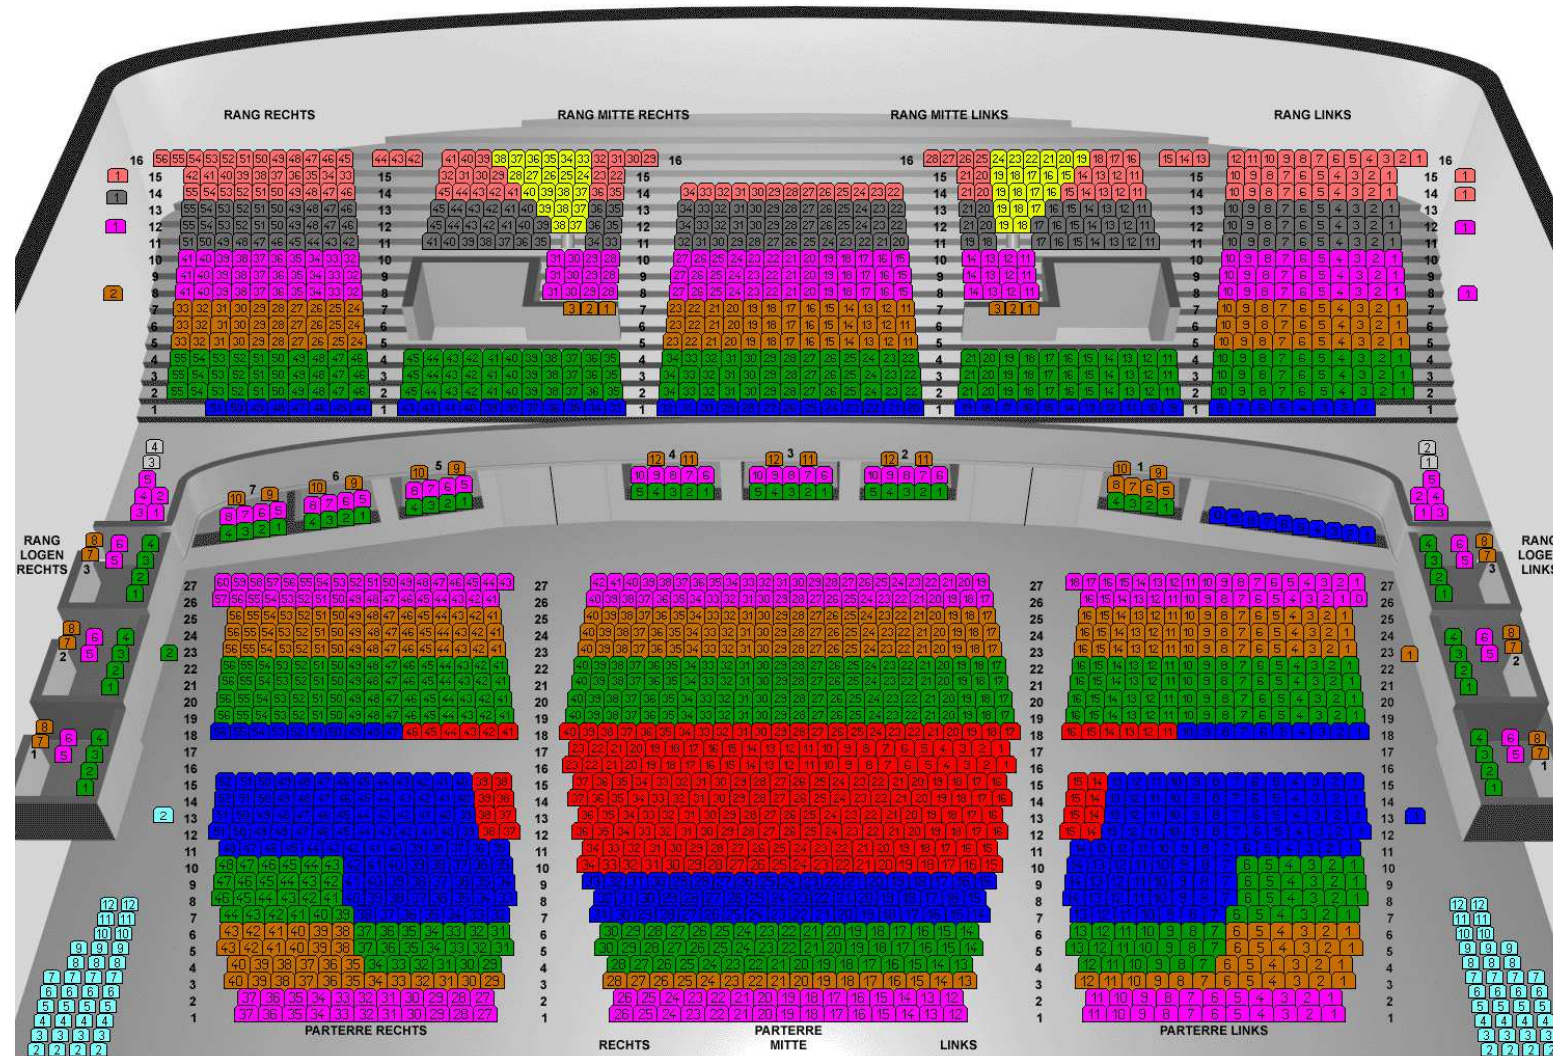

Großes Festspielhaus

Neujahrskonzerte

Einzelkarten

Neujahrskonzerte 1.1.2020

- €19
- €39
- €54
- €69
- €84
- €99
- €114
- €129