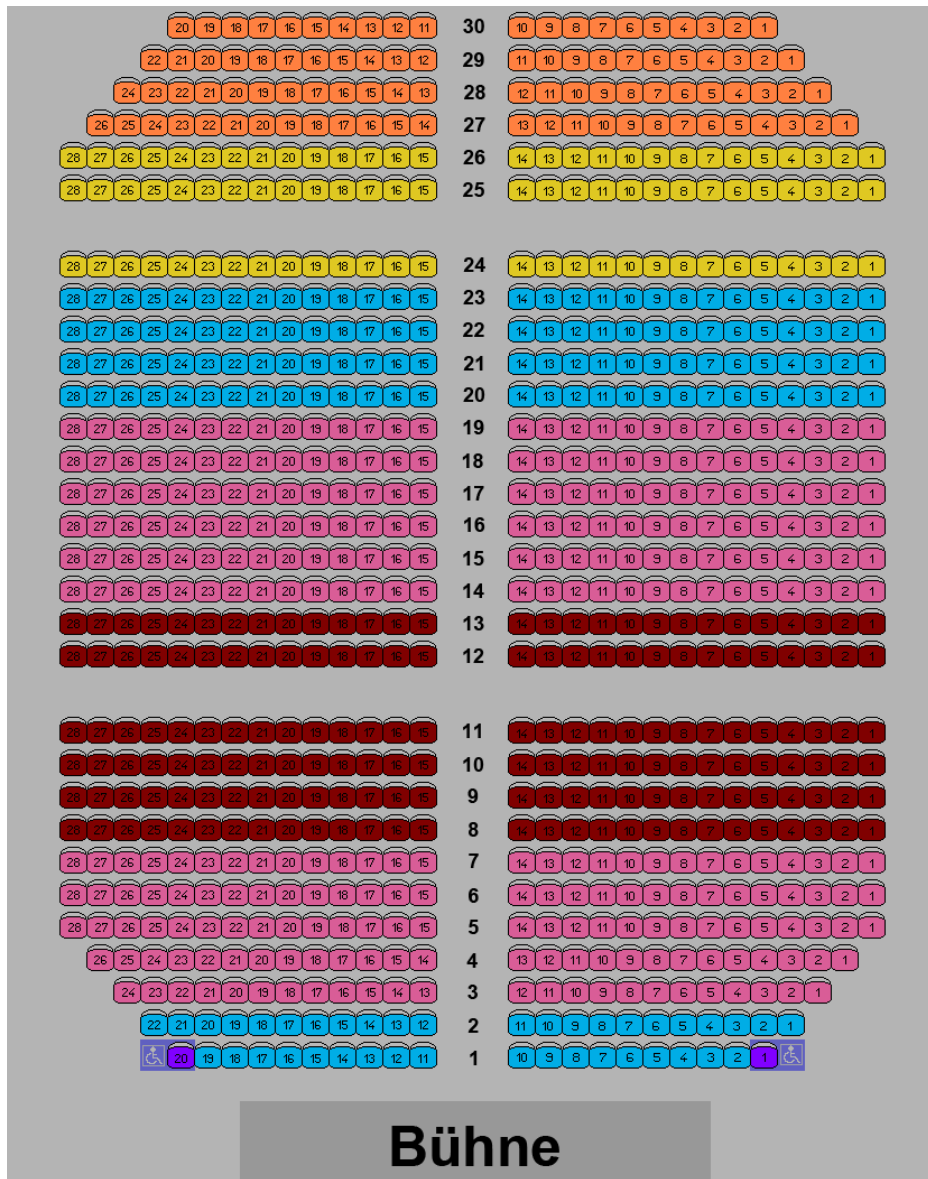

Ferry Porsche Congress Center

Silvesterkonzert

Einzelkarten

Silvesterkonzert
31.12.2020

- €38
- €48
- €58
- €68
- €78
- €15