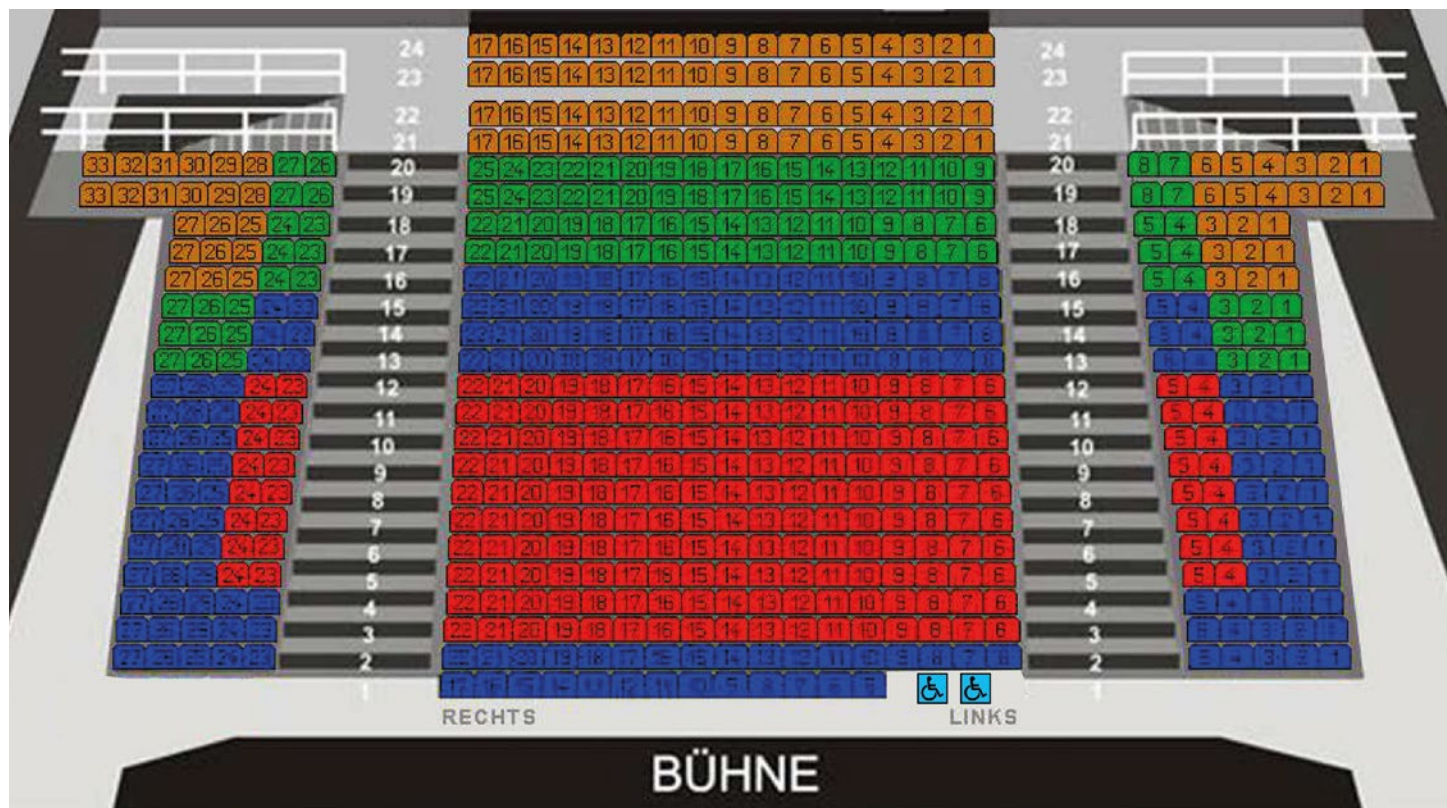

SZENE

Sylvestergala

Einzelkarten

Sylvestergala
31.12.2020

- €29
- €44
- €59
- €74
- €15