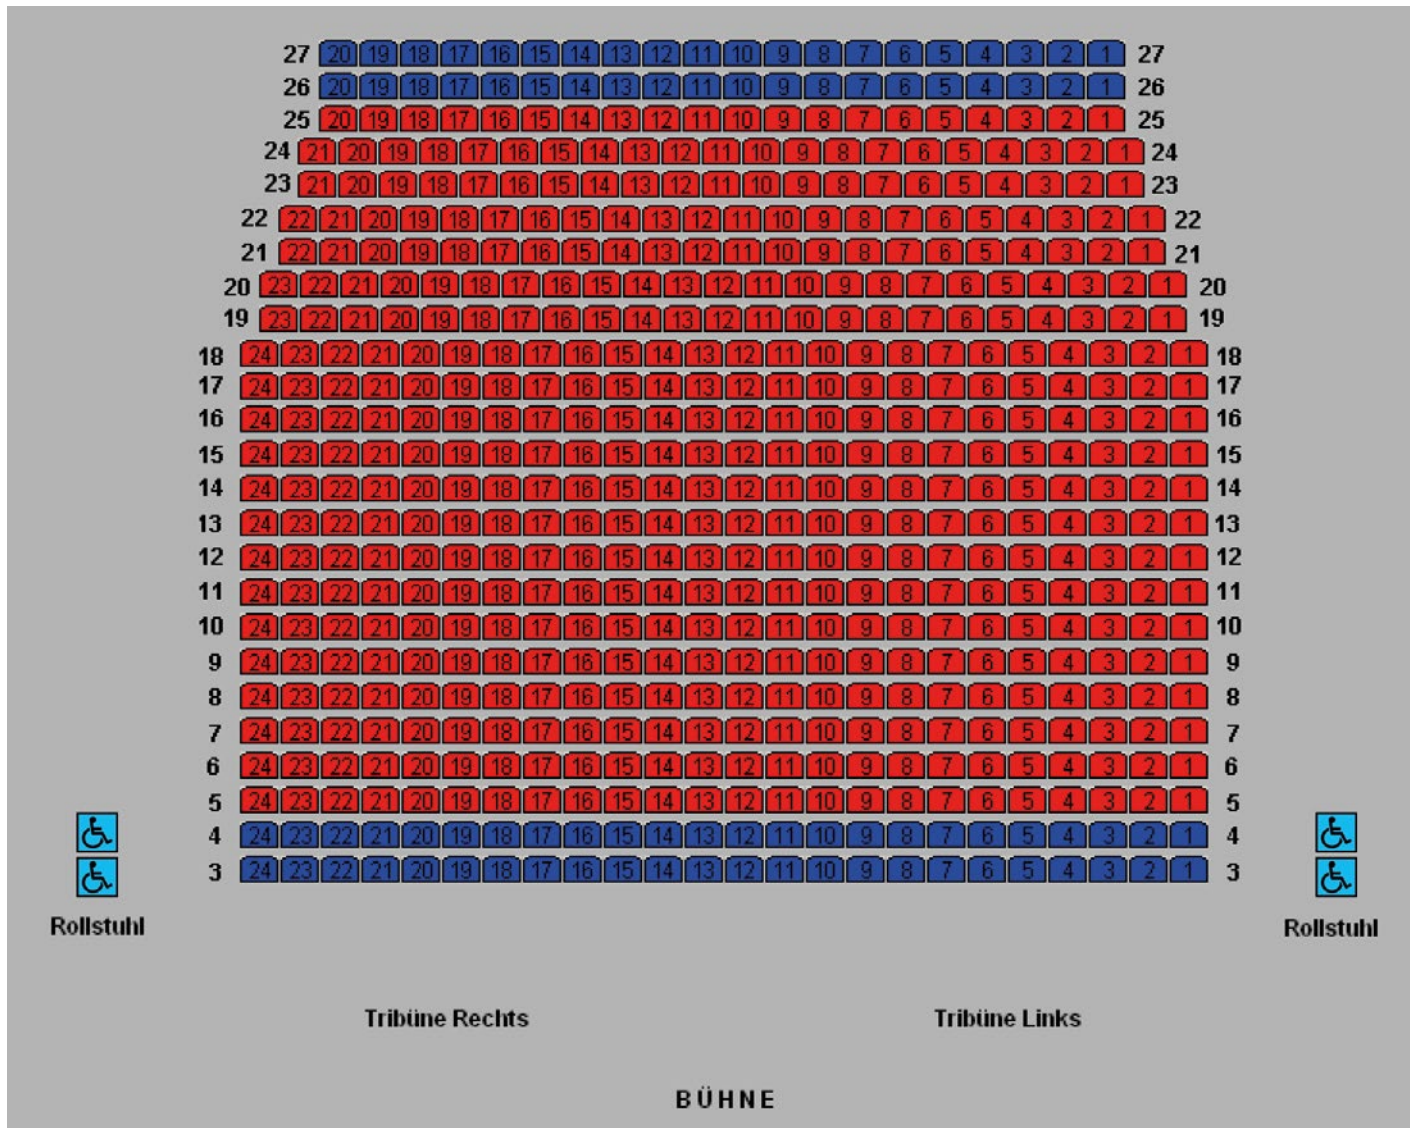

Große Universitätsaula

Faschingssoiree | Faschingsmatinee

Einzelkarten

Faschingssoiree

13.2.2021

■ €27

■ €37

Faschingsmatinee

14.2.2021

♿ €15

Tribüne Rechts

Tribüne Links

BÜHNE