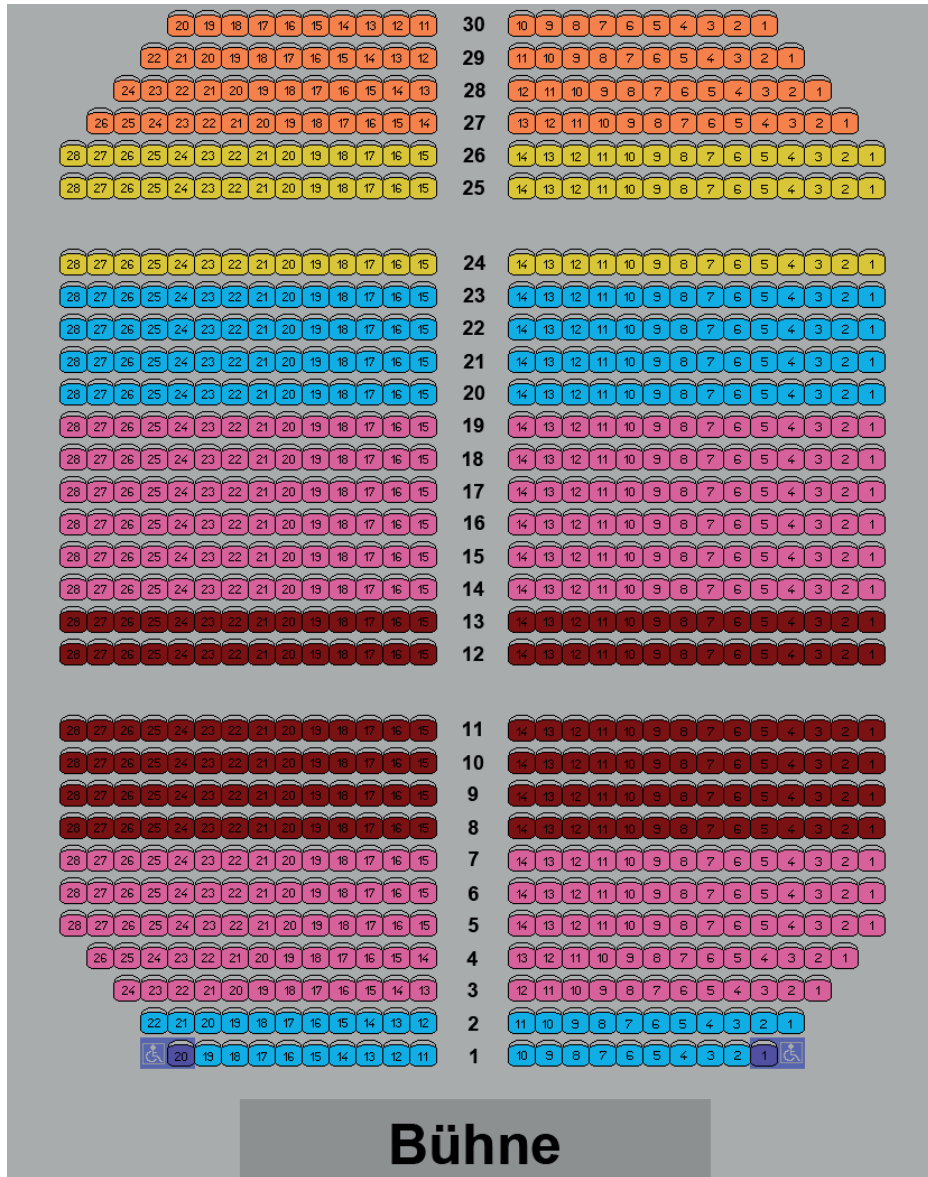

# Ferry Porsche Congress Center

## Silvesterkonzert

### Einzelkarten

Silvesterkonzert  
31.12.2021

- €38
- €48
- €58
- €68
- €78
- €15