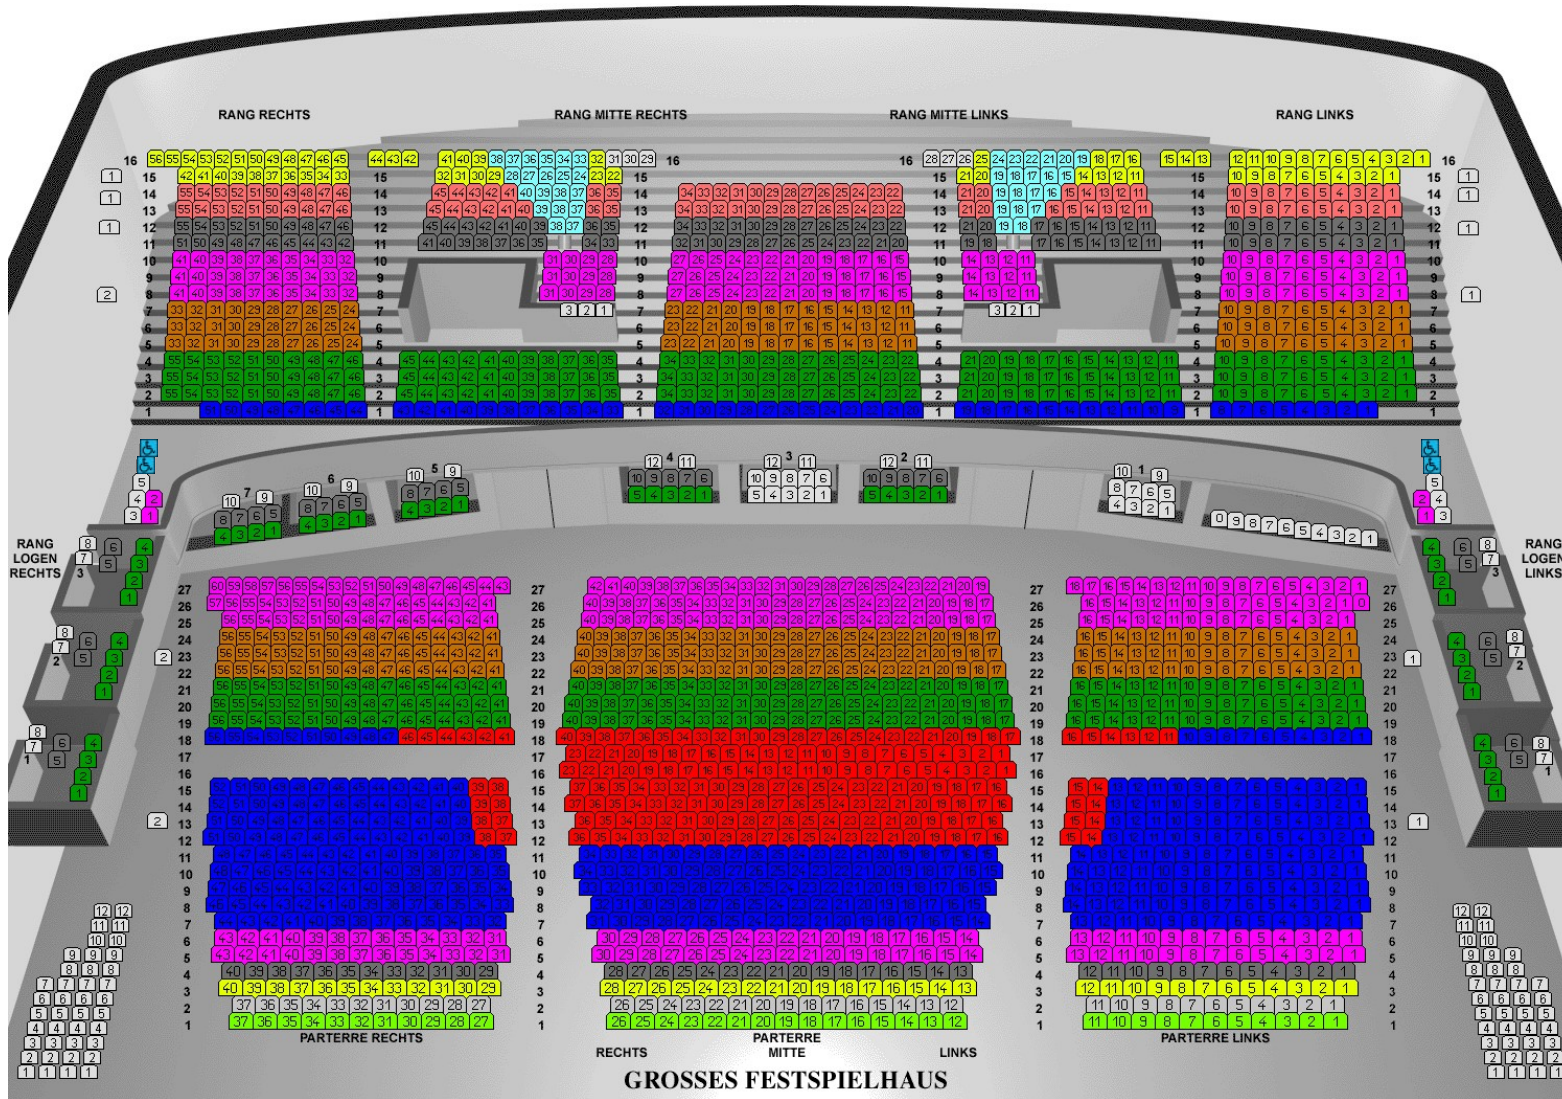

Großes Festspielhaus

Abonnementkonzerte | Einzelkarten

- Kategorie 1 € 99
- Kategorie 2 € 89
- Kategorie 3 € 79
- Kategorie 4 € 69
- Kategorie 5 € 64
- Kategorie 6 € 57
- Kategorie 7 € 49
- Kategorie 8 € 43
- Kategorie 9 € 36
- Kategorie 10 € 29
- Säulensitz € 22
- Rollstuhlplatz € 15