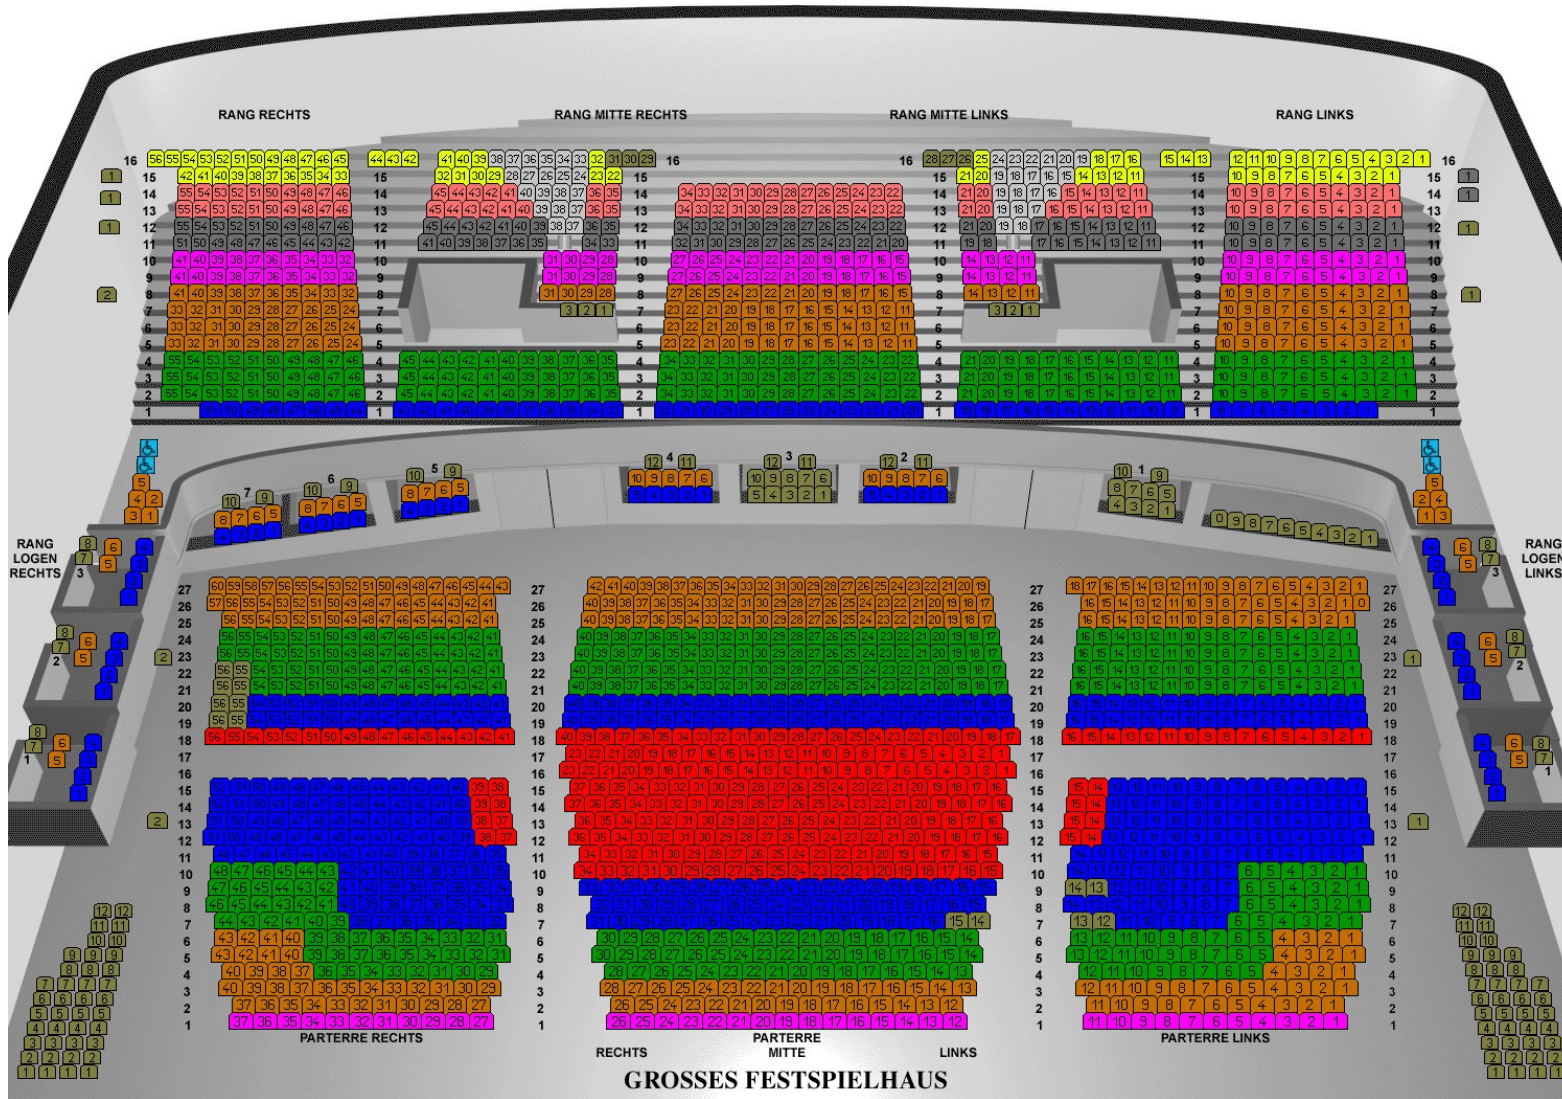

Großes Festspielhaus

Sonderkonzerte: Peter, Martin und der Wolf | Swing Symphony | Fräulein Else | Einzelkarten

- Kategorie 1 € 109
- Kategorie 2 € 99
- Kategorie 3 € 89
- Kategorie 4 € 79
- Kategorie 5 € 69
- Kategorie 6 € 59
- Kategorie 7 € 49
- Kategorie 8 € 39
- Säulensitz € 22
- ♿ Rollstuhlplatz € 15