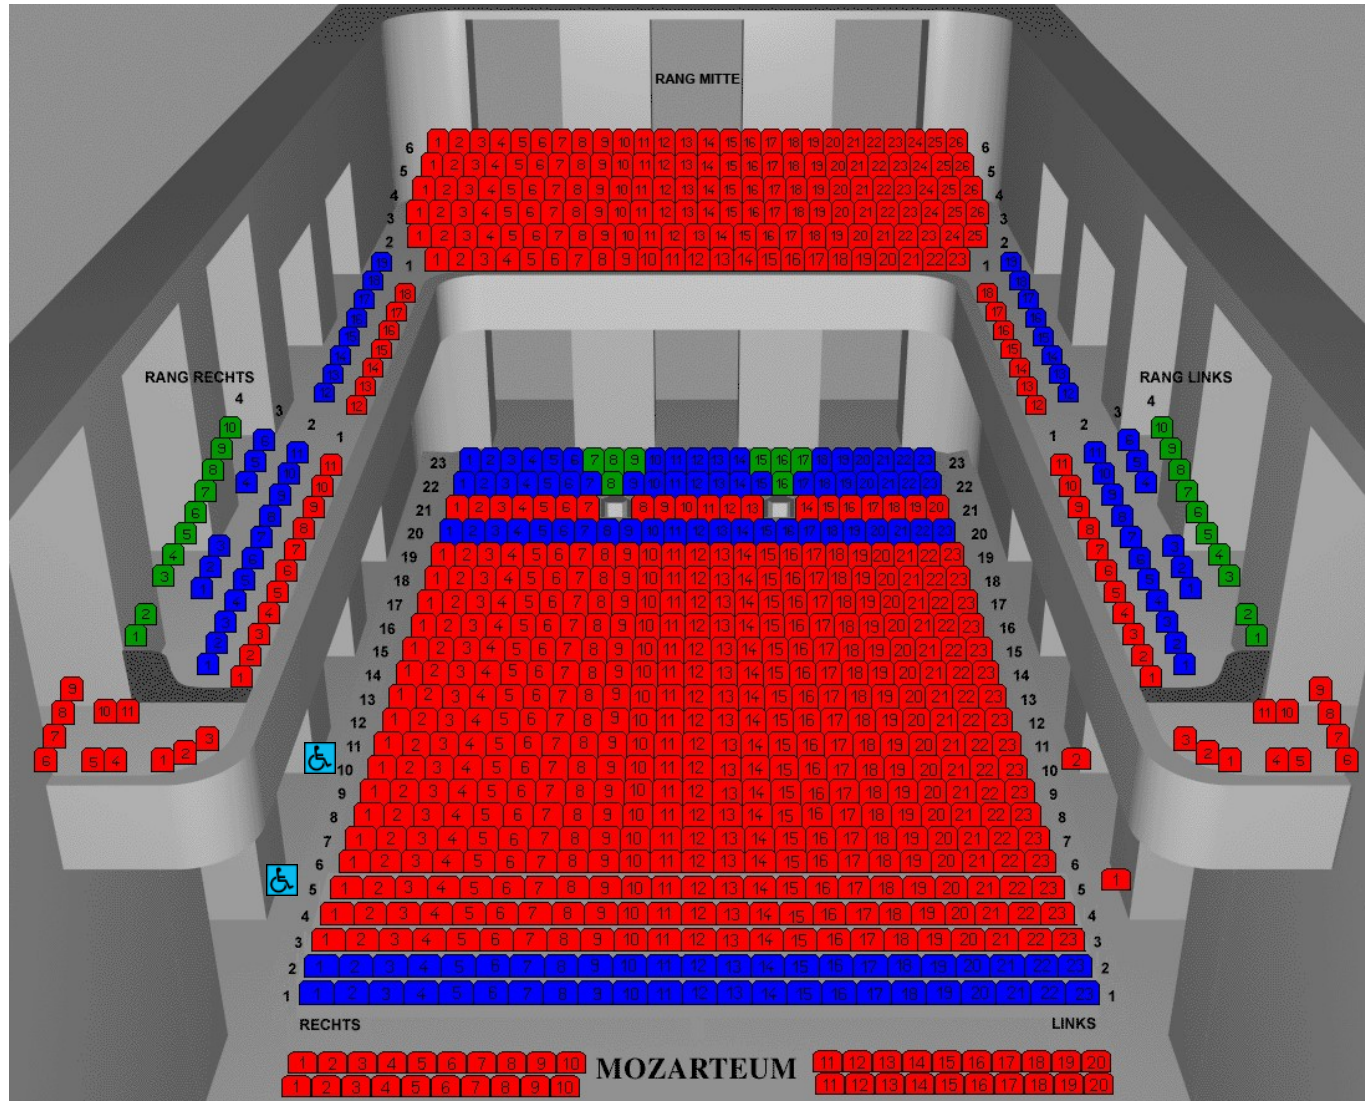

Großer Saal | Stiftung Mozarteum

Faschingskonzerte | Sonntagssoiree

- Kategorie 1€ 40
- Kategorie 2€ 30
- Säulensitz.....€ 12
- Rollstuhlplatz.....€ 15