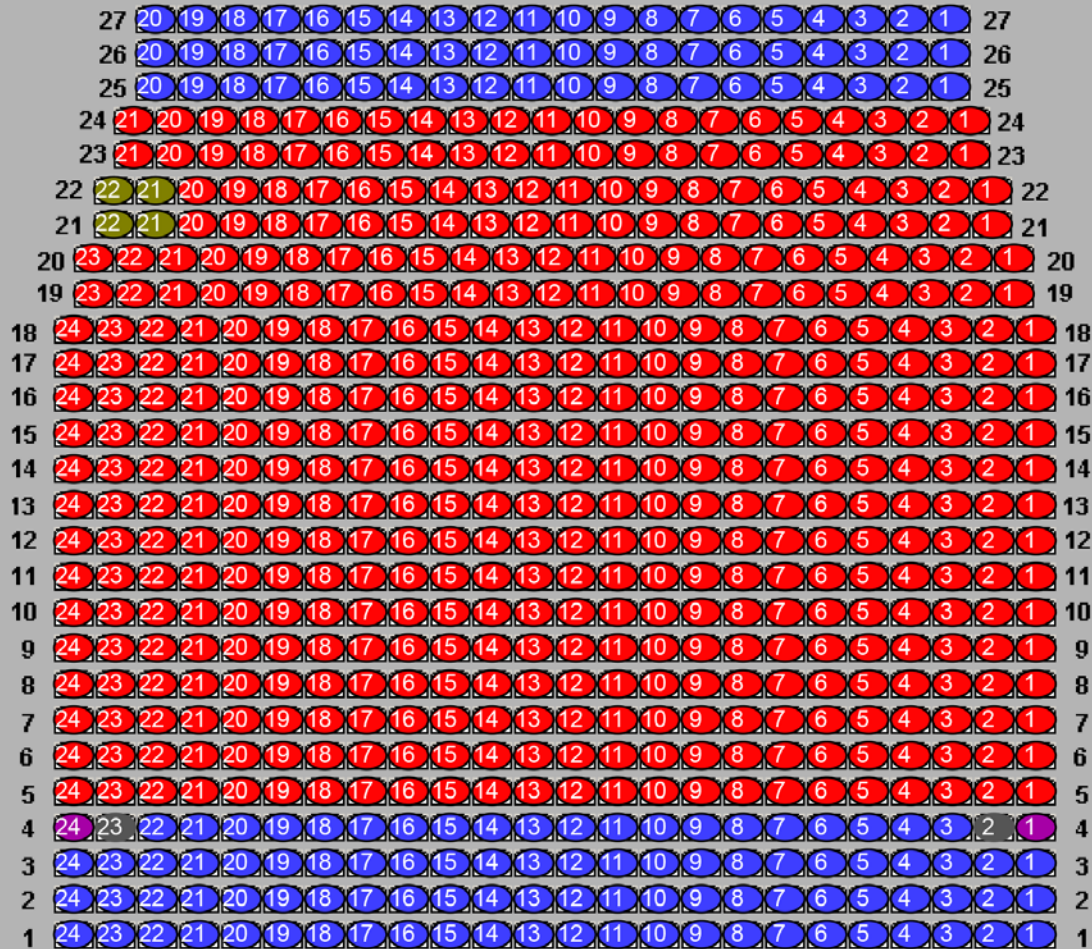

Universitätsaula | Musik:conText

- Kategorie 1 €79
- Kategorie 2 €59

Tribüne Rechts

Tribüne Links

BÜHNE