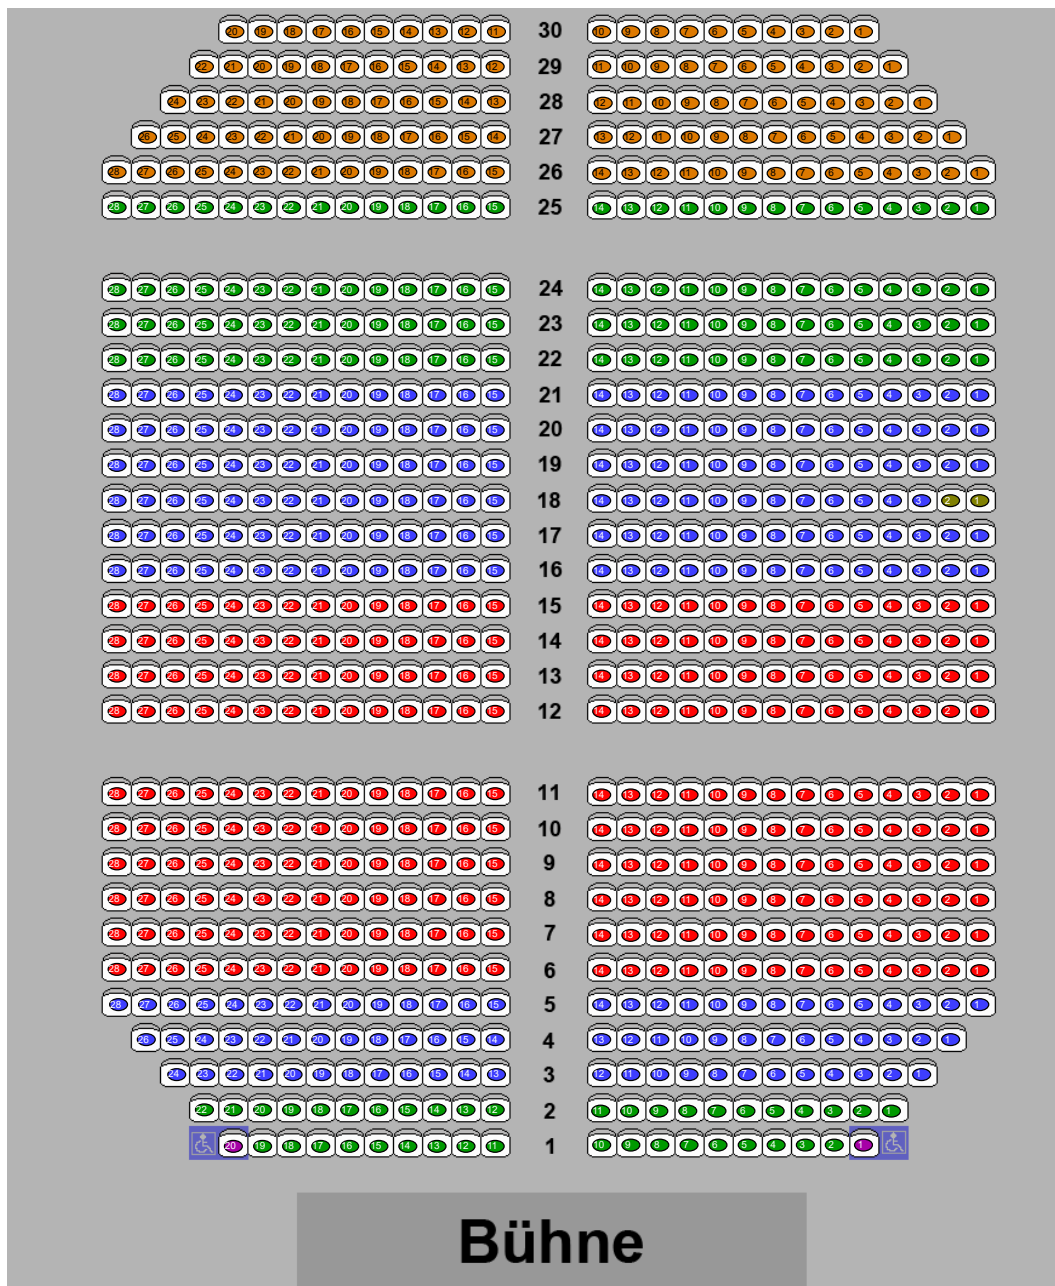

Ferry Porsche Congress Center | Silvesterkonzert

- Kategorie 1 €99
- Kategorie 2 €86
- Kategorie 3 €73
- Kategorie 4 €59