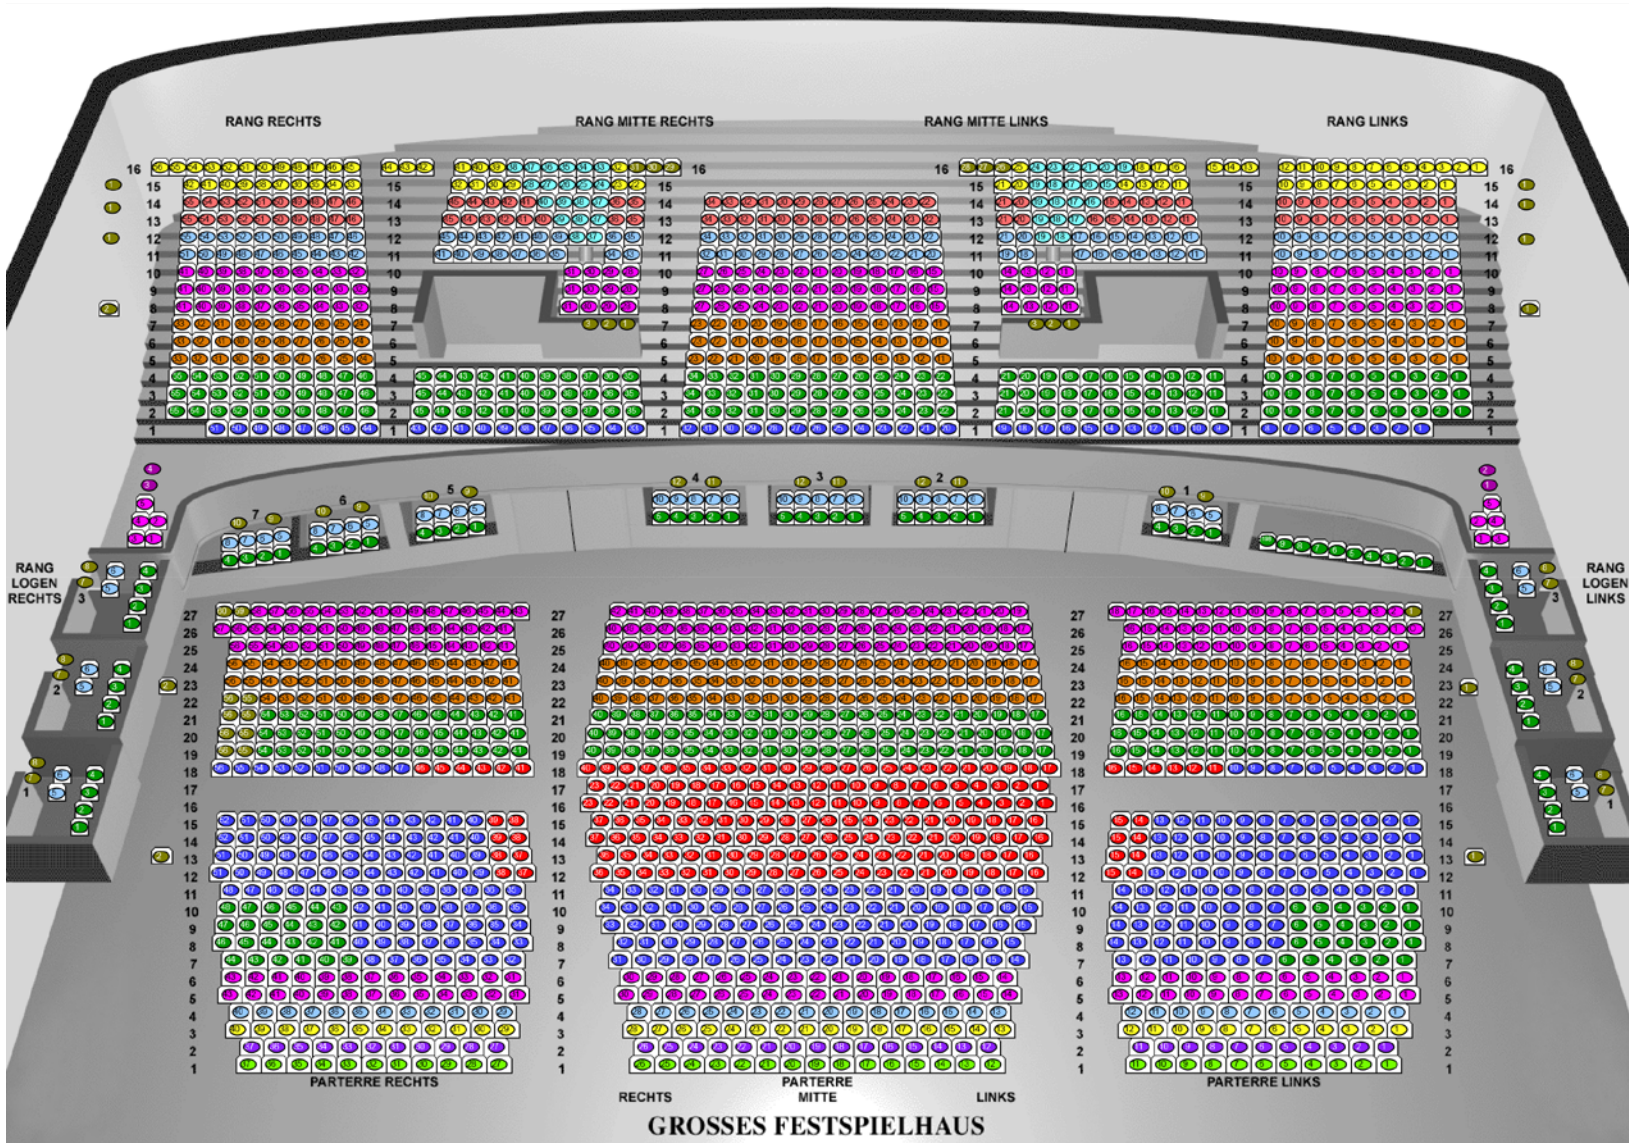

# Großes Festspielhaus | Abonnementkonzerte 15.00

- Kategorie 1 ..... €115
- Kategorie 2 ..... €98
- Kategorie 3 ..... €85
- Kategorie 4 ..... €75
- Kategorie 5 ..... €67
- Kategorie 6 ..... €59
- Kategorie 7 ..... €52
- Kategorie 8 ..... €45
- Kategorie 9 ..... €39
- Kategorie 10 ..... €32
- Sitz mit eingeschränkter Sicht ... €25