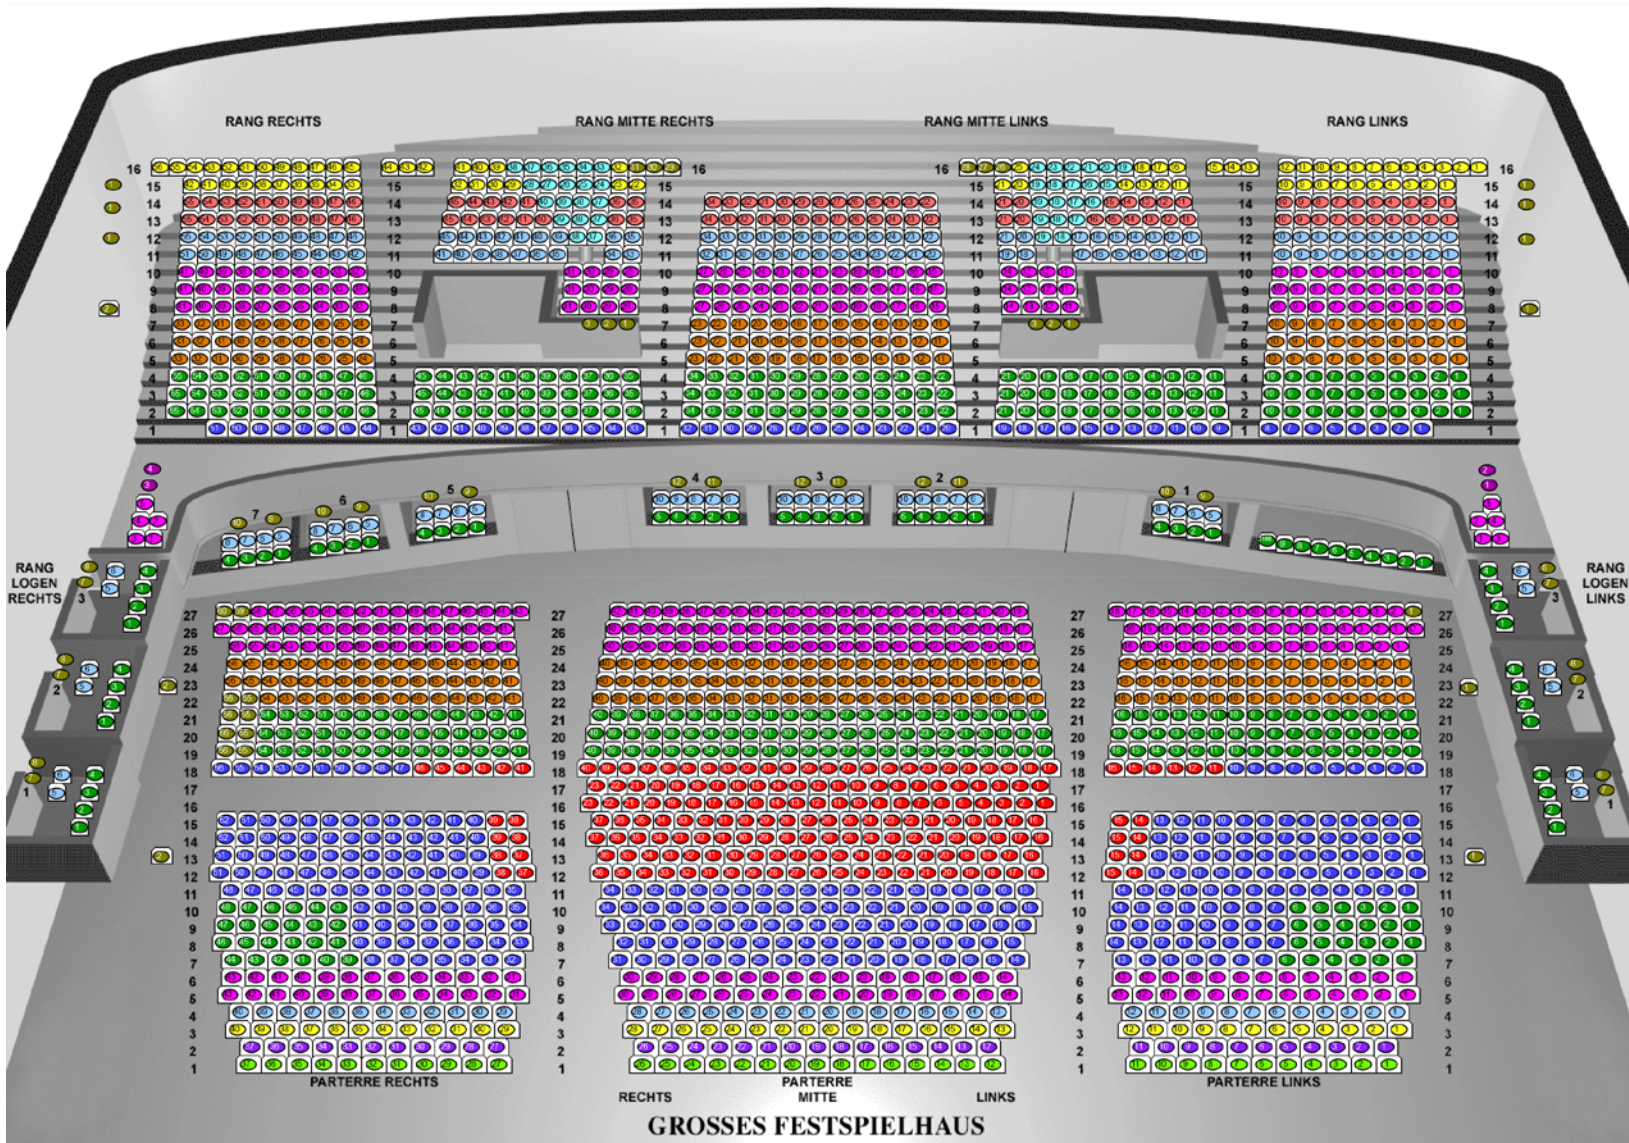

Großes Festspielhaus | Abonnementkonzerte 19.00

- Kategorie 1 €129
- Kategorie 2 €112
- Kategorie 3 €97
- Kategorie 4 €85
- Kategorie 5 €76
- Kategorie 6 €67
- Kategorie 7 €59
- Kategorie 8 €51
- Kategorie 9 €44
- Kategorie 10 €36
- Sitz mit eingeschränkter Sicht ... €27

GROSSES FESTSPIELHAUS