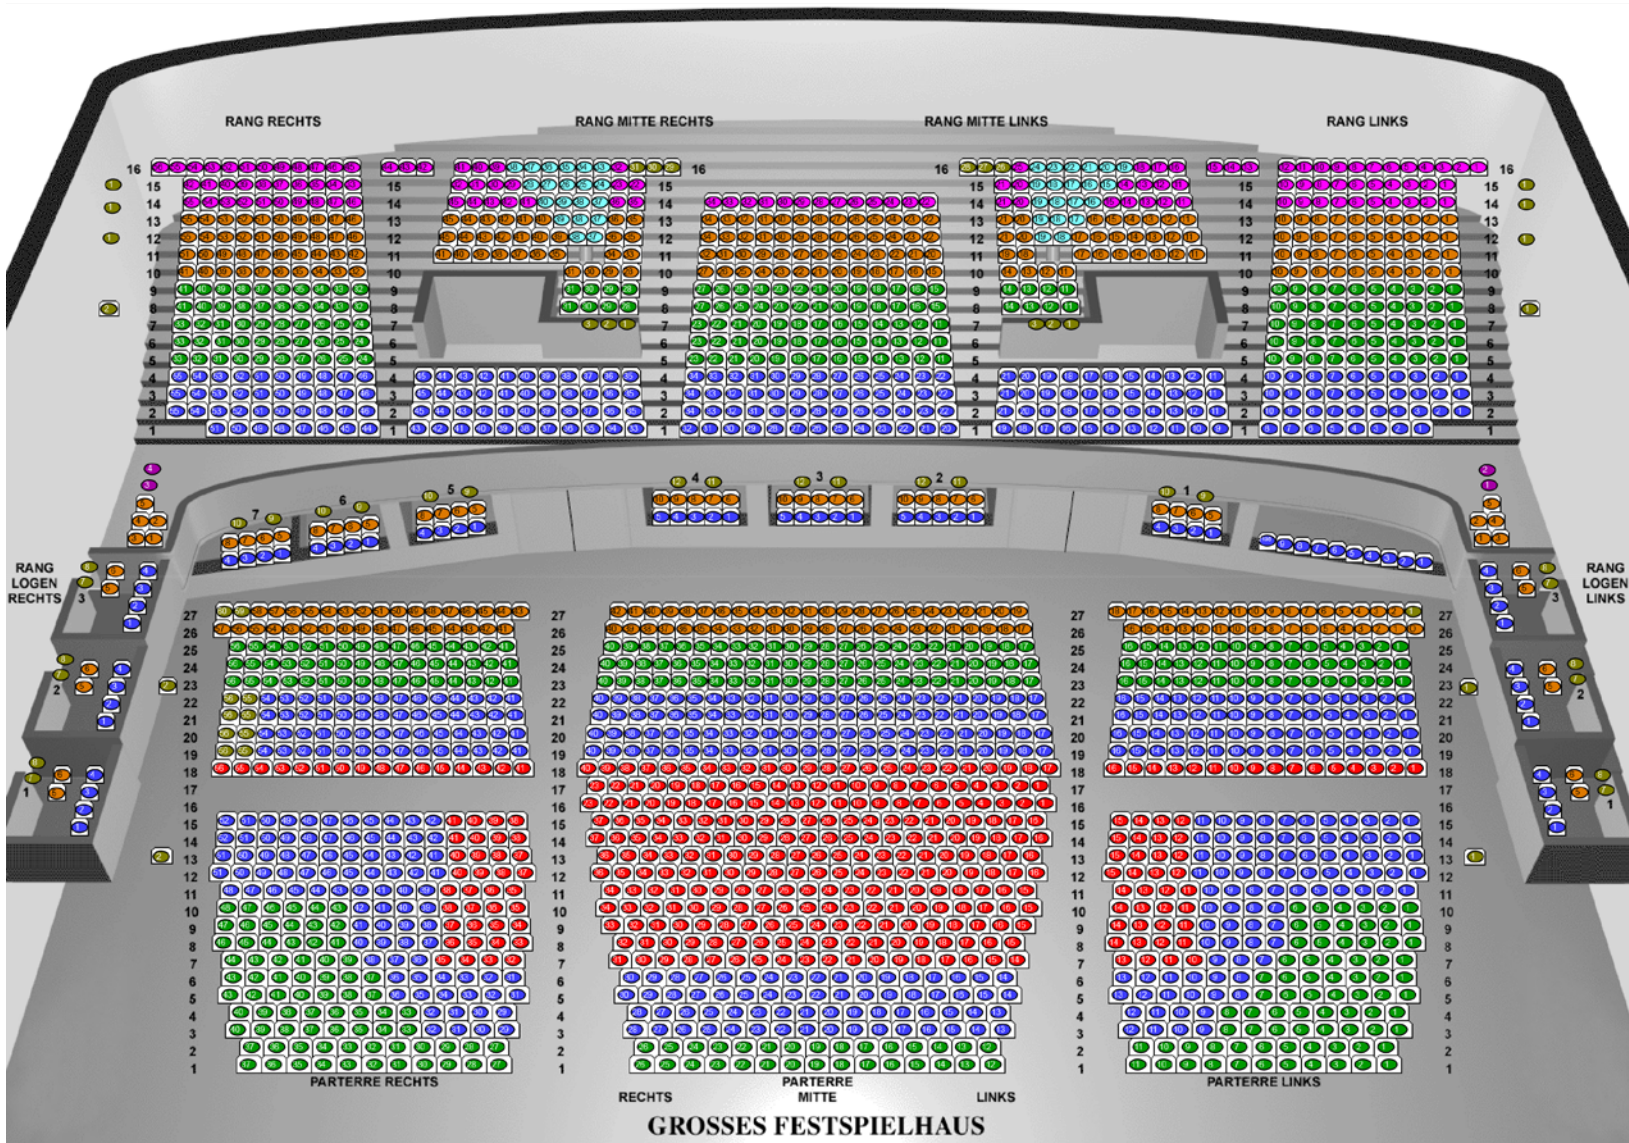

Großes Festspielhaus | Neujahrskonzerte

- Kategorie 1€179
- Kategorie 2€149
- Kategorie 3€119
- Kategorie 4€89
- Kategorie 5€59
- Sitz mit eingeschränkter Sicht€33

GROSSES FESTSPIELHAUS